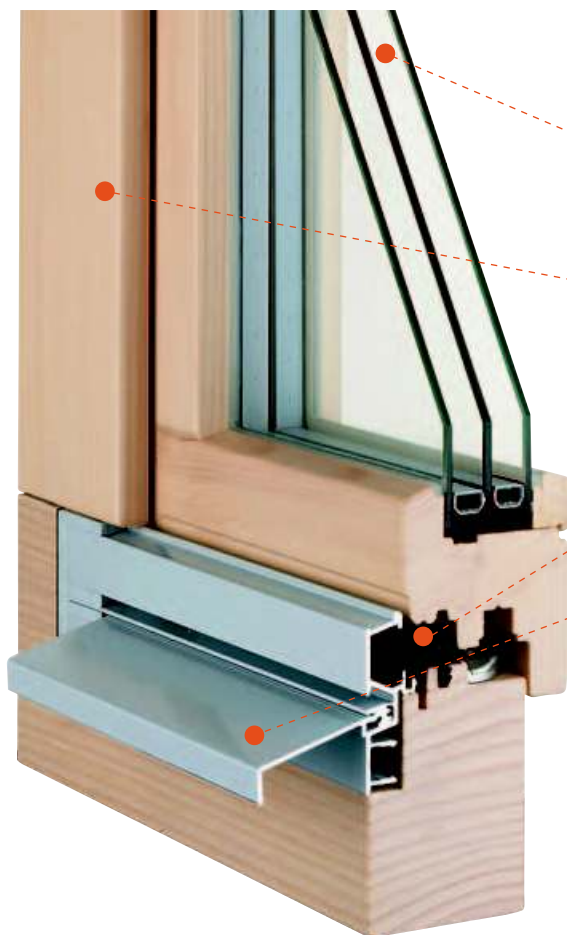

La fenêtre en bois Lienher 5

Une technologie éprouvée à un prix attractif

Application et conception

- Ouverture à la française et vantail mixte (ouverture à la française avec option oscillobattante)
- Vantail oscillobasculant, en imposte
- Fenêtre ronde, cintrée, en anse de panier
- Fenêtre en biais
- Vitrage fixe
- Seuil pour personnes à mobilité réduite

Lienher 5

Perméabilité à l'air conforme à la norme EN 12207	Classe 4
Perméabilité à l'eau conforme à la norme EN 12208	E1200
Précertification Minergie® U_w	1,0 W/m²K
Précertification MinergieP® U_w	0,8 W/m²K
Châssis 64 mm, sans/avec PIR U	1.29/0.95 W/m²K
Isolation acoustique Rw (C; G)	39 (-1; -4) dB